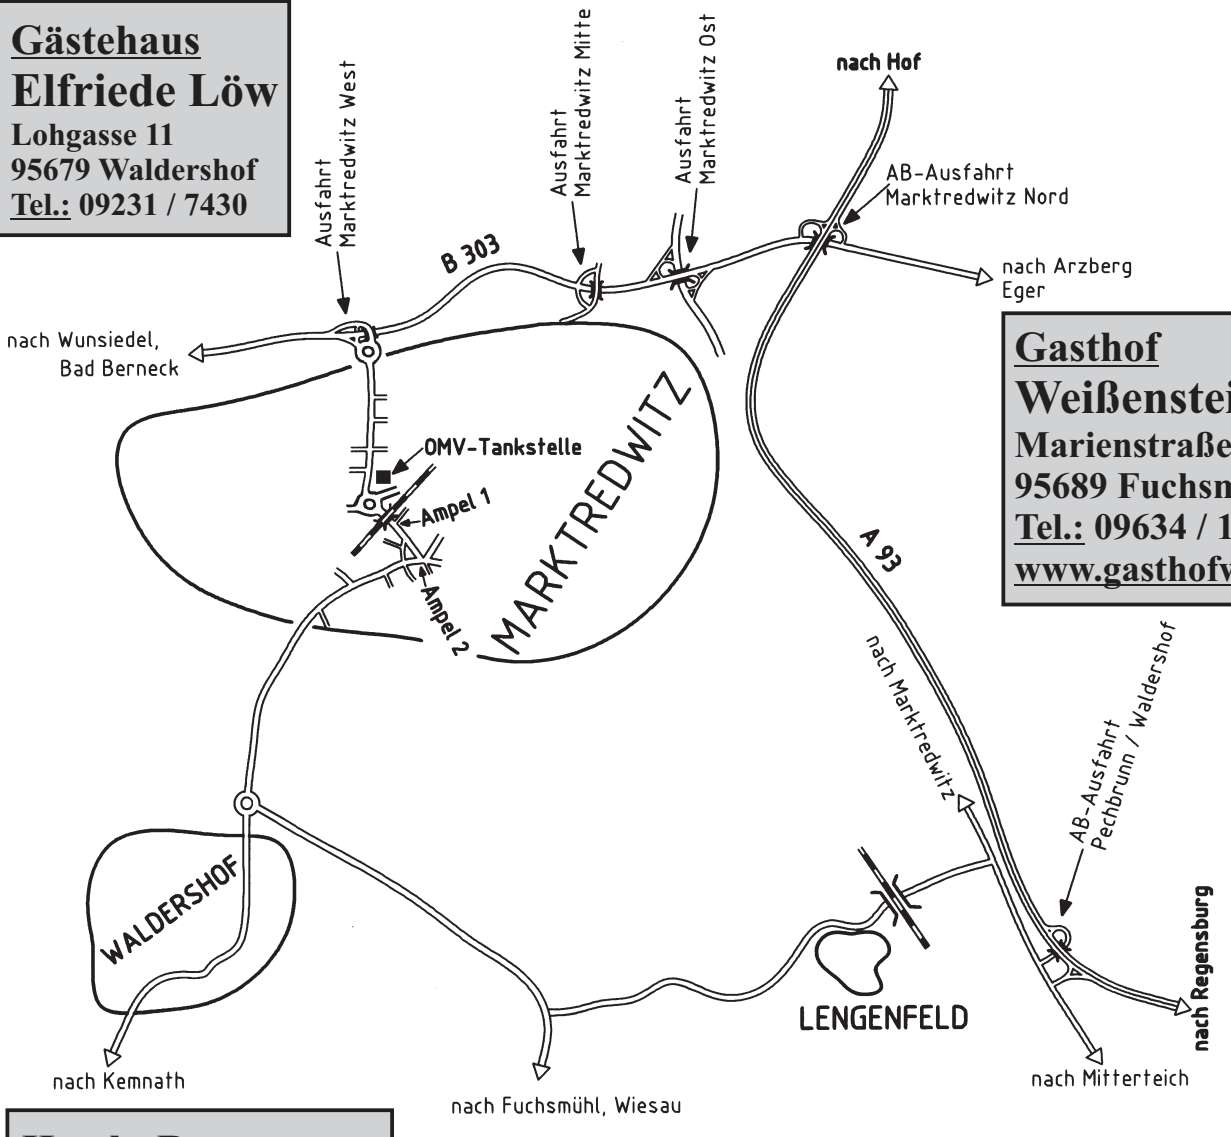

Gästehaus
Elfriede Löw
Lohgasse 11
95679 Waldershof
Tel.: 09231 / 7430

Gasthof
Weissenstein
Marienstraße 10
95689 Fuchsmühl
Tel.: 09634 / 1207
www.gasthofweissenstein.de

Hotel - Restaurant
Zum Hackelstein
Steinwaldstraße 43
95689 Fuchsmühl
Tel.: 09634 / 2727
www.hackelstein.de