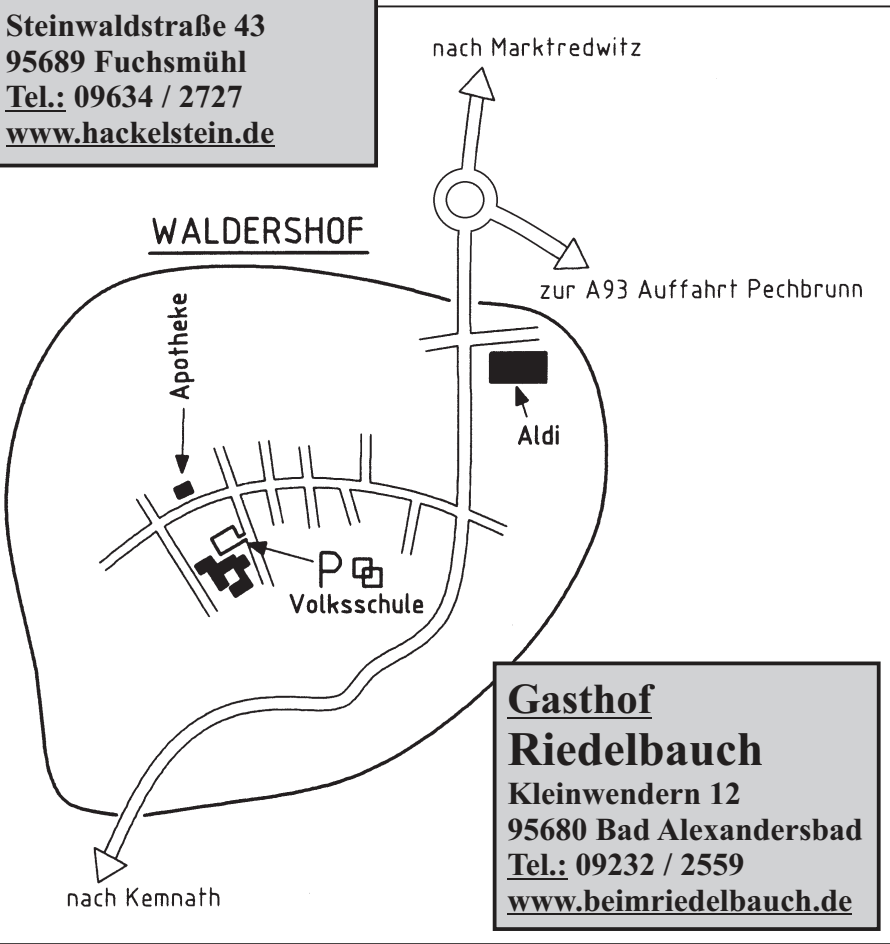

WILD BUNCH

19. Rocky-Docky-Special

WALDERSHOF

präsentiert

Samstag, 10.08.2019

in der Jobst-vom-Brandt-Schule

Ludw.-Hoffmann-Str. 2

95679 Waldershof

Hotel - Restaurant
Zum Hackelstein
 Steinwaldstraße 43
 95689 Fuchsmühl
 Tel.: 09634 / 2727
www.hackelstein.de

FOLLOW SIGNS !!!!

Gasthof
Riedelbauch
 Kleinwendern 12
 95680 Bad Alexandersbad
 Tel.: 09232 / 2559
www.beimriedelbauch.de

In Waldershof an der zweiten Kreuzung rechts abbiegen, dann vor der Apotheke links abbiegen. (= fünfte Straße links)

Anfahrt von der A93:
 Ausfahrt Pechbrunn / Waldershof. Immer der Beschilderung „Waldershof“ folgen.

In Waldershof an der zweiten Kreuzung rechts abbiegen, dann vor der Apotheke links abbiegen. (= fünfte Straße links)