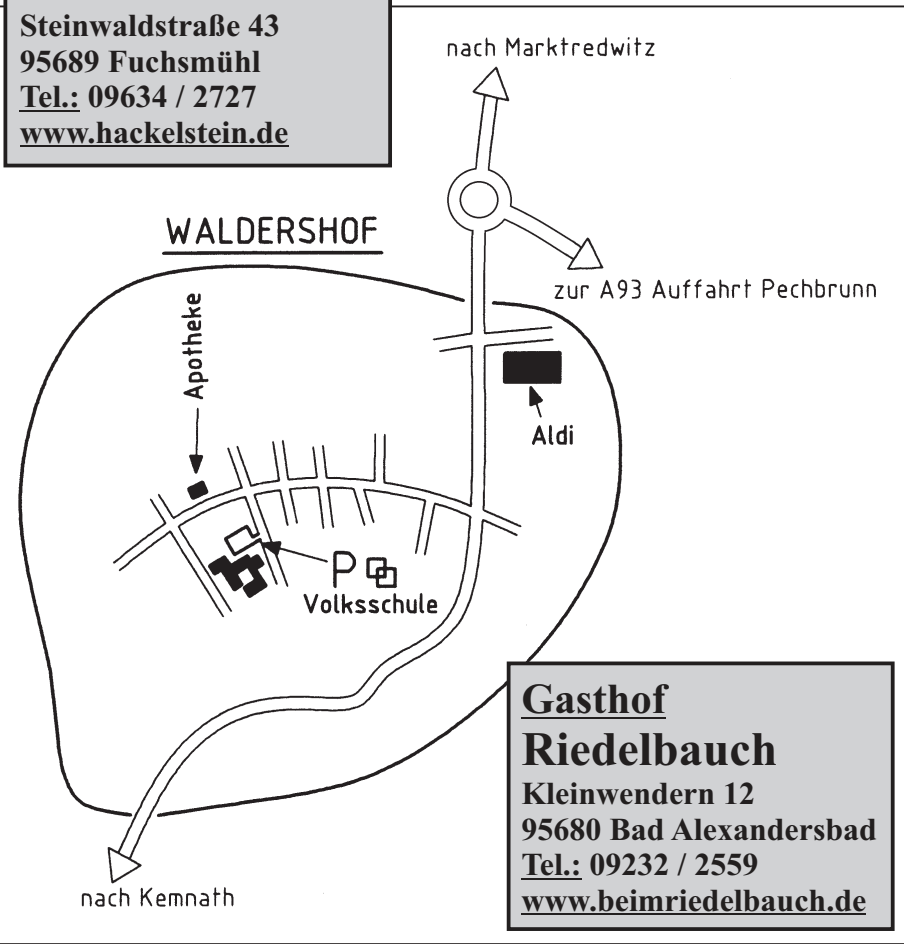

WILD BUNCH WALDERSHOF

18. Rocky - Docky - Special

Samstag, 11.08.2018

in der Jobst-vom-Brandt-Schule (Volksschule)
Ludwig-Hoffmann-Strasse 2, 95679 Waldershof

2 Hallen

Søren Lindergaard
Uli Schingen
Tomáš Machalík

FOLLOW SIGNS !!!!

Gasthof
Riedelbauch
 Kleinwendern 12
 95680 Bad Alexandersbad
 Tel.: 09232 / 2559
www.beimriedelbauch.de

Anfahrt von der B303:
 Ausfahrt Marktredwitz West - auf der Hauptstraße stadteinwärts durch zwei Kreisverkehre fahren. Es folgen zwei Ampeln. An der zweiten Ampelkreuzung rechts abbiegen Richtung Kemnath. Der Hauptstraße folgen bis Waldershof.

In Waldershof an der zweiten Kreuzung rechts abbiegen, dann vor der Apotheke links abbiegen. (= fünfte Straße links)

Anfahrt von der A93:
 Ausfahrt Pechbrunn / Waldershof. Immer der Beschilderung „Waldershof“ folgen.

In Waldershof an der zweiten Kreuzung rechts abbiegen, dann vor der Apotheke links abbiegen. (= fünfte Straße links)