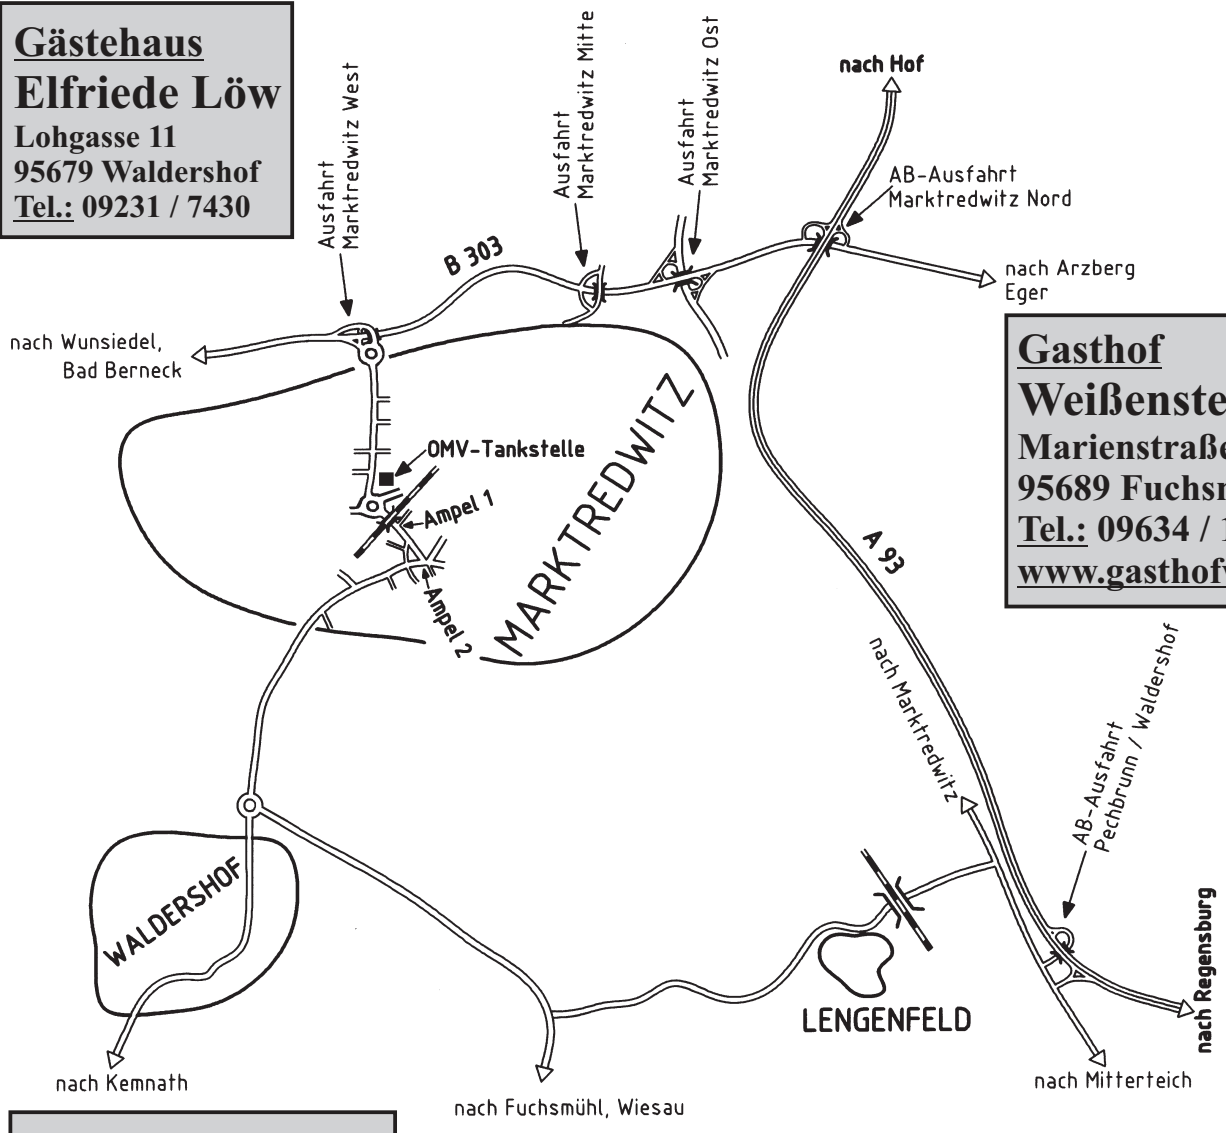

Gästehaus
Elfriede Löw
Lohgasse 11
95679 Waldershof
Tel.: 09231 / 7430

Gasthof
Weissenstein
Marienstraße 10
95689 Fuchsmühl
Tel.: 09634 / 1207
www.gasthofweissenstein.de

Hotel - Restaurant
Zum Hackelstein
Steinwaldstraße 43
95689 Fuchsmühl
Tel.: 09634 / 2727
www.hackelstein.de