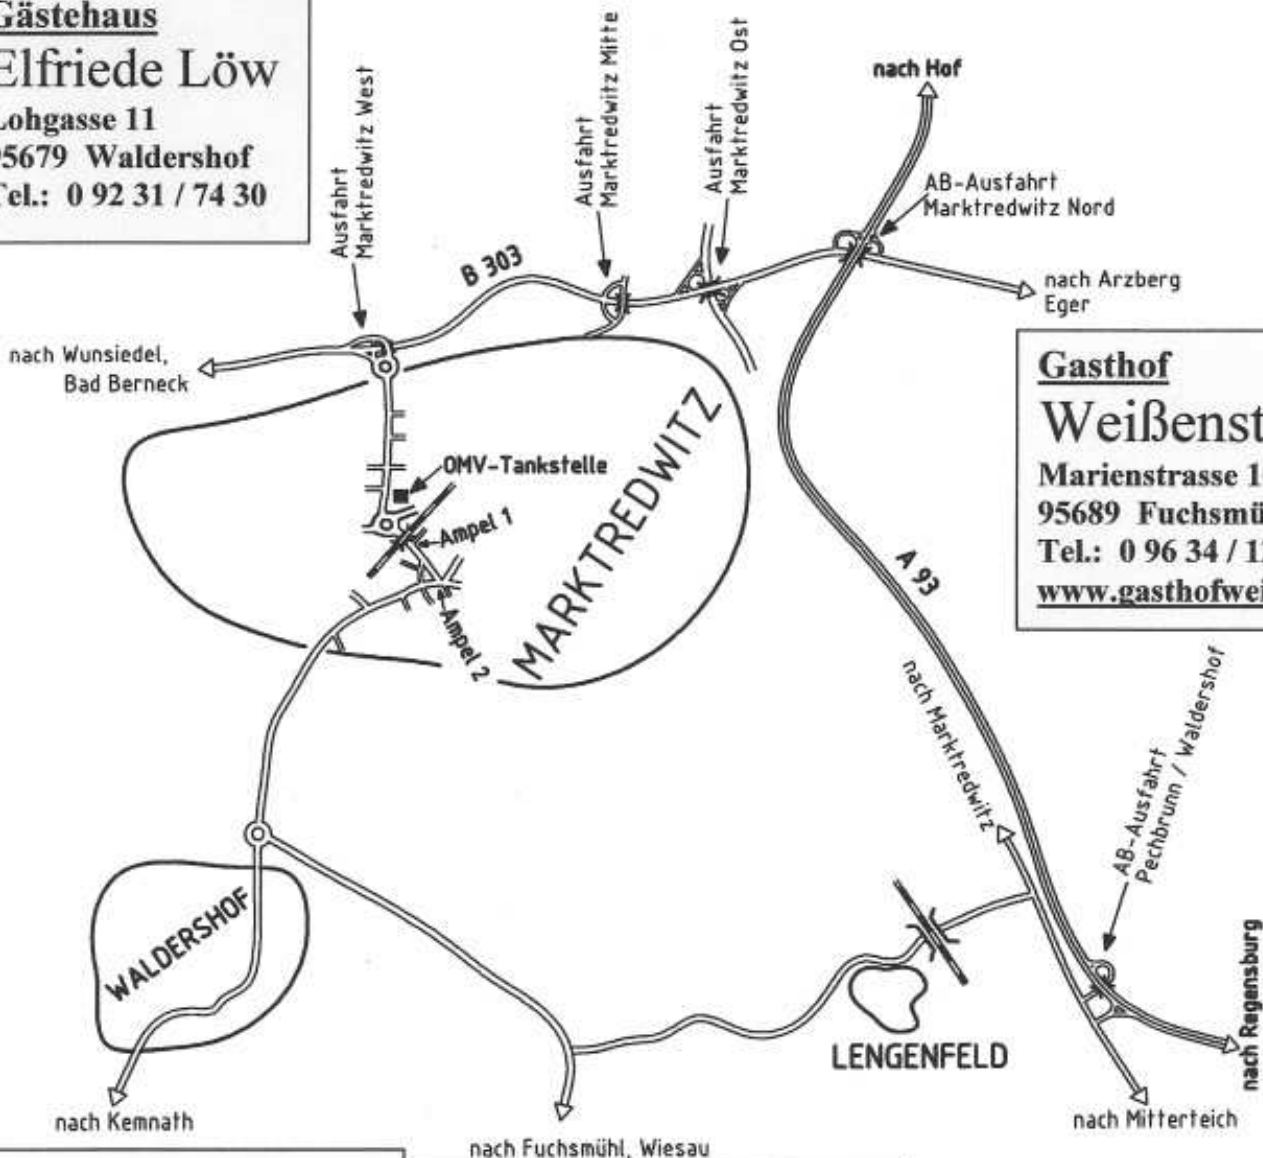

Gästehaus
Elfriede Löw
Lohgasse 11
95679 Waldershof
Tel.: 0 92 31 / 74 30